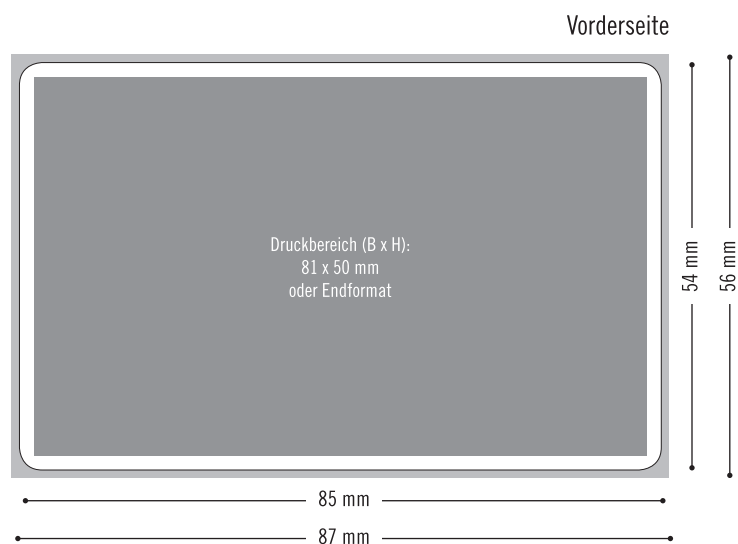

Datenblatt

Scheckkartenkalender 85 x 54 mm

Spezial cellophaniert

Individuell

Artikel-Kurzinfo:

Bestell-Nummer: 900020
Endformat Kalender: 85 x 54 mm (B x H)
Papier: 300 g/m² mattgestrichen
Verarbeitung: spezial cellophaniert,
2 x 125 mic, glasklar,
Ecken abgerundet

Druckdaten-Hinweise:

- Druckbereich: 81 x 50 mm (B x H) oder Endformat 85 x 54 mm (B x H)
- Auflösung bei Originalbildgröße mind. 300 dpi
 - Bei randabfallenden Motiven bitte umlaufend 1 mm Beschnitt anlegen, wichtige Inhalte (z. B. Text) mit mind. 3 mm Abstand zum Papierrand
 - Bitte Schriften vollständig einbetten oder in Zeichenwege konvertieren
 - Farbmodus CMYK nach „ISO Coated v2 300 %“
 - Farbauftrag maximal 300 %