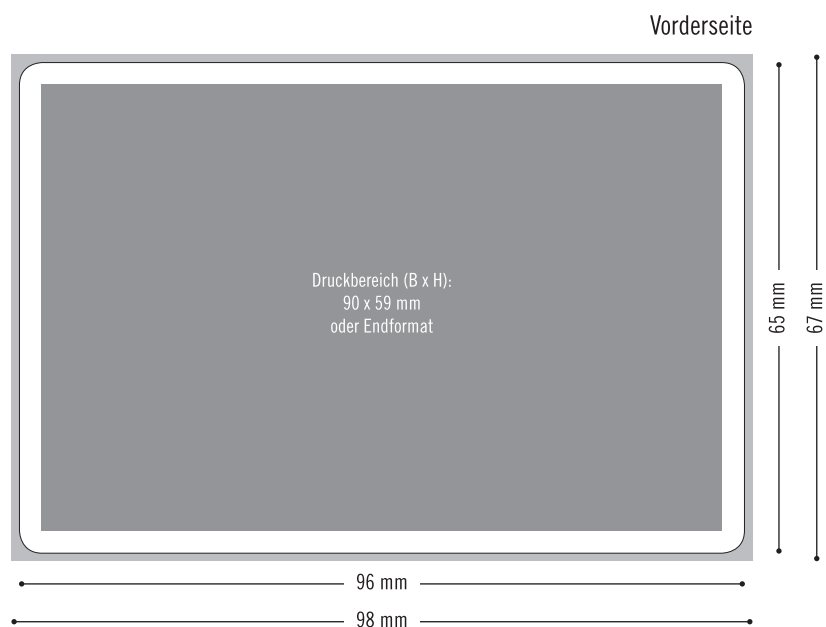

Datenblatt

Scheckkartenkalender 96 x 65 mm

Spezial cellophaniert

Individuell

Artikel-Kurzinfo:

Bestell-Nummer: 900021
Endformat Kalender: 96 x 65 mm (B x H)
Papier: 300 g/m² mattgestrichen
Verarbeitung: spezial cellophaniert,
2 x 125 mic, glasklar,
Ecken abgerundet

Druckdaten-Hinweise:

- Druckbereich: 90 x 59 mm (B x H) oder Endformat 96 x 65 mm (B x H)
- Auflösung bei Originalbildgröße mind. 300 dpi
 - Bei randabfallenden Motiven bitte umlaufend 1 mm Beschnitt anlegen, wichtige Inhalte (z. B. Text) mit mind. 3 mm Abstand zum Papierrand
 - Bitte Schriften vollständig einbetten oder in Zeichenwege konvertieren
 - Farbmodus CMYK nach „ISO Coated v2 300 %“
 - Farbauftrag maximal 300 %