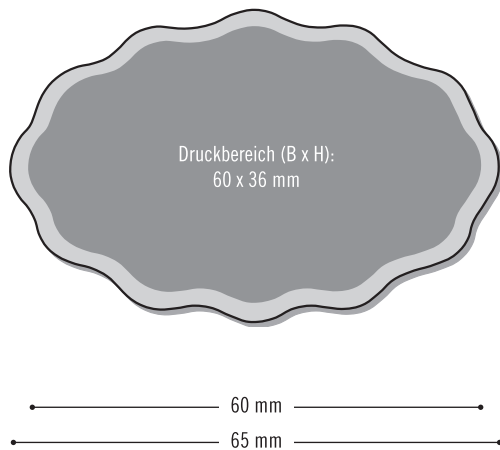

## Schmucketikett, Silber

Form: große Wolke

Individuell

### Artikel-Kurzinfo:

Bestell-Nummer: 900210  
Endformat Block: 65 x 45 mm (B x H)  
Papier: 90 g/m<sup>2</sup> selbstklebend  
Umfang: 1-seitig  
Verarbeitung: Etiketten auf Bogen  
gestanzt zu 4 St

### Druckdaten-Hinweise:

Druckbereich: maximal 60 x 36 mm (B x H)

- Bitte Schriften vollständig einbetten oder in Zeichenwege konvertieren
- Echtfarben (HKS, Pantone, schwarz)