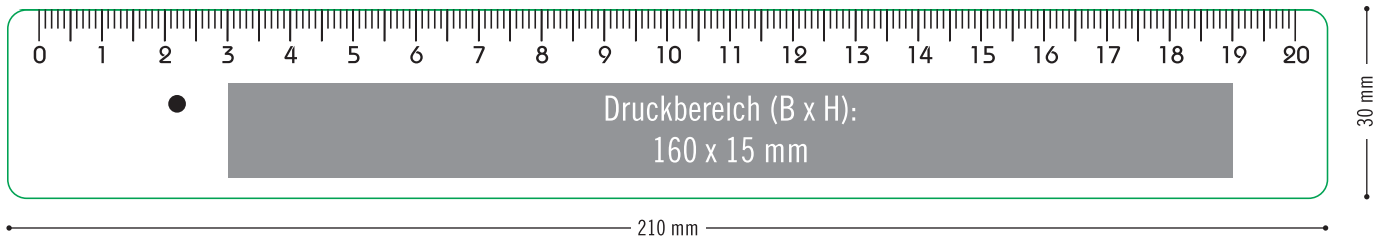

Datenblatt

Kunststoff-Lineal

Individuell

Artikel-Kurzinfo:

Bestell-Nummer: 900058

Format des Kunststoff-Lineals:

ca. 210 x 30 mm (B x H)

Druckdaten-Hinweise:

Druckbereich: 160 x 15 mm (B x H)

- Echtfarben (Pantone, HKS, schwarz ohne Rasterung)
- Bitte Schriften vollständig einbetten oder in Zeichenwege konvertieren
- Schrift mindestens 5 Punkt