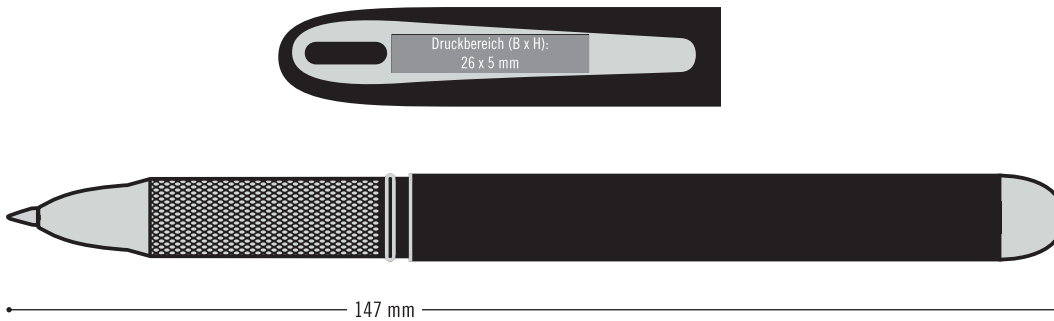

## Gel-Schreiber mit Soft-Touch-Haptik, schwarz

Individuell

### Artikel-Kurzinfo:

Bestell-Nummer: 900094

Länge des Gel-Schreibers: ca. 147 mm

### Druckdaten-Hinweise:

Druckbereich: 26 x 5 mm (B x H)

- Echtfarben (Pantone, HKS, schwarz ohne Rasterung)
- Bitte Schriften vollständig einbetten oder in Zeichenwege konvertieren
- Schrift mindestens 5 Punkt