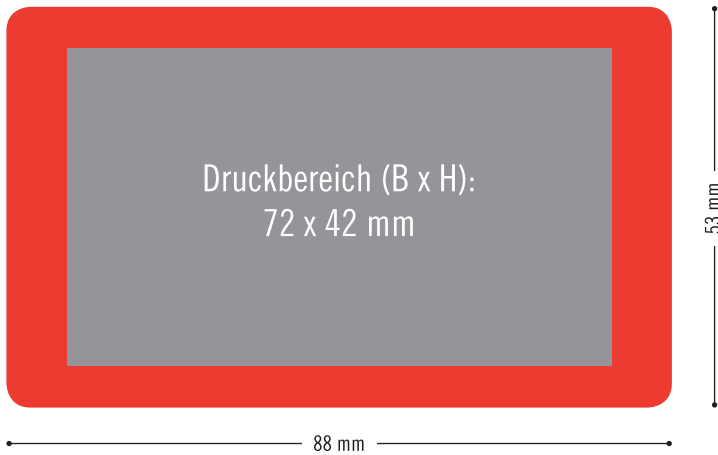

Datenblatt

Reise-Nähset, rot

Individuell

Artikel-Kurzinfo:

Bestell-Nummer: 900044
Format des Nähsets:
ca. 88 x 53 mm (B x H)

Druckdaten-Hinweise:

Druckbereich: 72 x 42 mm (B x H)

- Echtfarben (Pantone, HKS, schwarz ohne Rasterung)
- Bitte Schriften vollständig einbetten oder in Zeichenwege konvertieren
- Schrift mindestens 5 Punkt